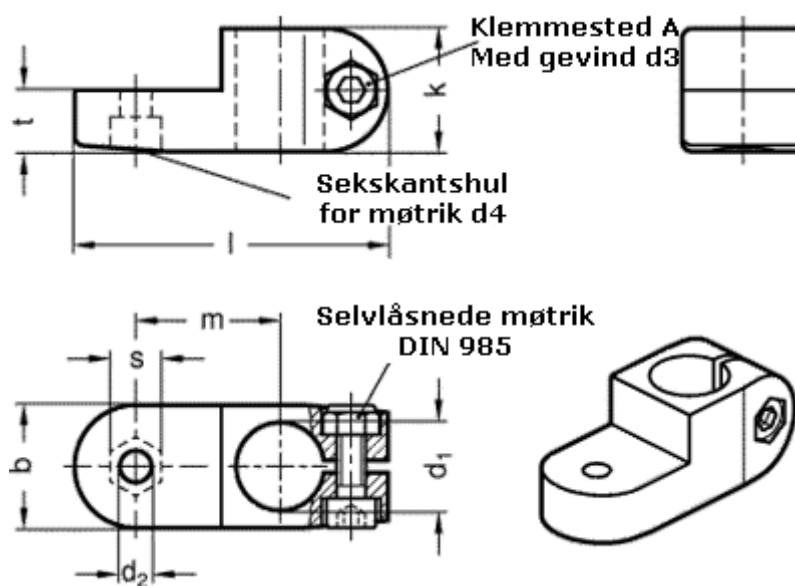

Varenummer: 20273B142SW
Beskrivelse: E+G laskeforbindelse
GN273-B14-2-SW

Mål

b = 25	s = 10
d1 = B14	t = 12.5
d2 = 6.5	
d3 = M 6	
d4 = M 6	
k = 25	
l = 64	
m = 29.5	